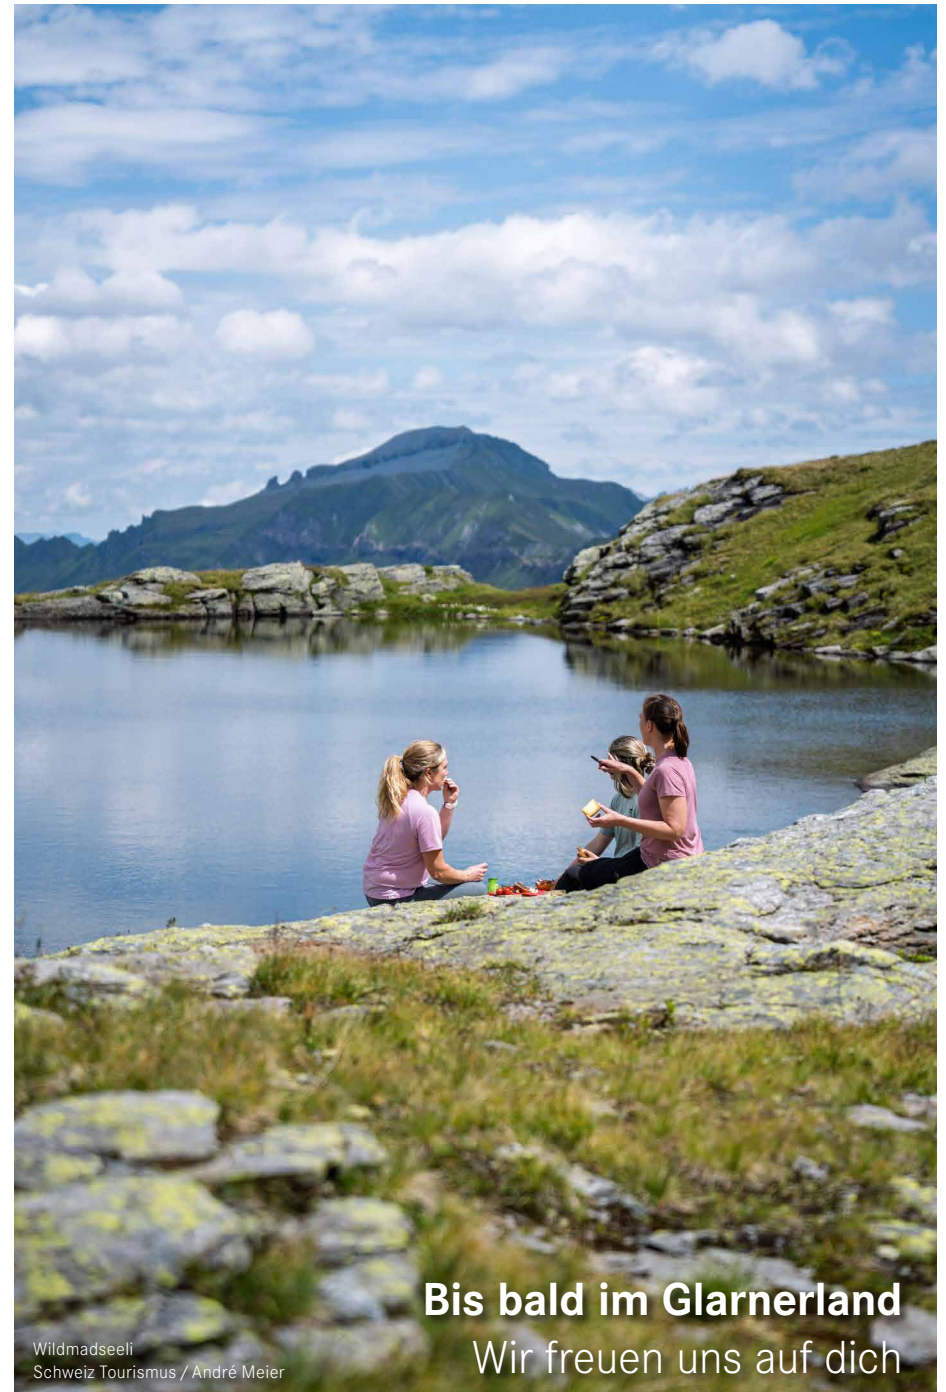

Wohnmobilstellplätze und Camping

Näfels

Wohnmobil-Stellplatz
lintharena Näfels
☎ +41 55 618 70 70
✉ kontakt@lintharena.ch
🌐 lintharena.ch

Zeltplatz Obersee
☎ + 41 58 611 74 11
✉ liegenschaften@glarus-nord.ch
Ausschliesslich Zelte, im Winter geschlossen

Wohnmobil-Stellplatz
Niedersee
Nähe Obersee
☎ + 41 58 611 74 11
✉ liegenschaften@glarus-nord.ch

Rüti

Hof-Stellplatz
Biohof Tschingelgut
Fridolin & Sonja Kundert
buchbar online via nomady.ch

↓ Nomady

Schwanden

Hof-Stellplatz Stein
Marc Luchsinger
buchbar online via nomady.ch

↓ Nomady

Spezielle Unterkünfte

UNESCO Plattform – schlafen
unterm Sternenhimmel auf Ämpächli
☎ +41 55 642 61 61
✉ info@sportbahnenelm.ch
🌐 sportbahnenelm.ch

UNESCO Plattform – schlafen
unterm Sternenhimmel auf den
Weissenbergen
☎ +41 55 642 24 26
✉ info@berggasthaus-edelwyss.ch
🌐 berggasthaus-edelwyss.ch

Millionstar Hotel Alp Habergschwänd
☎ + 41 55 614 16 16
✉ info@kerenzerbergbahn.com
🌐 kerenzerbergbahn.com
buchbar online via nomady.ch

↓ Nomady

Legende

	Toilette		Anzahl Stellplätze
	Dusche		Abwasserentsorgung
	Trinkwasser		Toilettenentsorgung
	Strom		Freibad/Hallenbad/See

Bis bald im Glarnerland
Wir freuen uns auf dich

Wildmadseeli
Schweiz Tourismus / André Meier