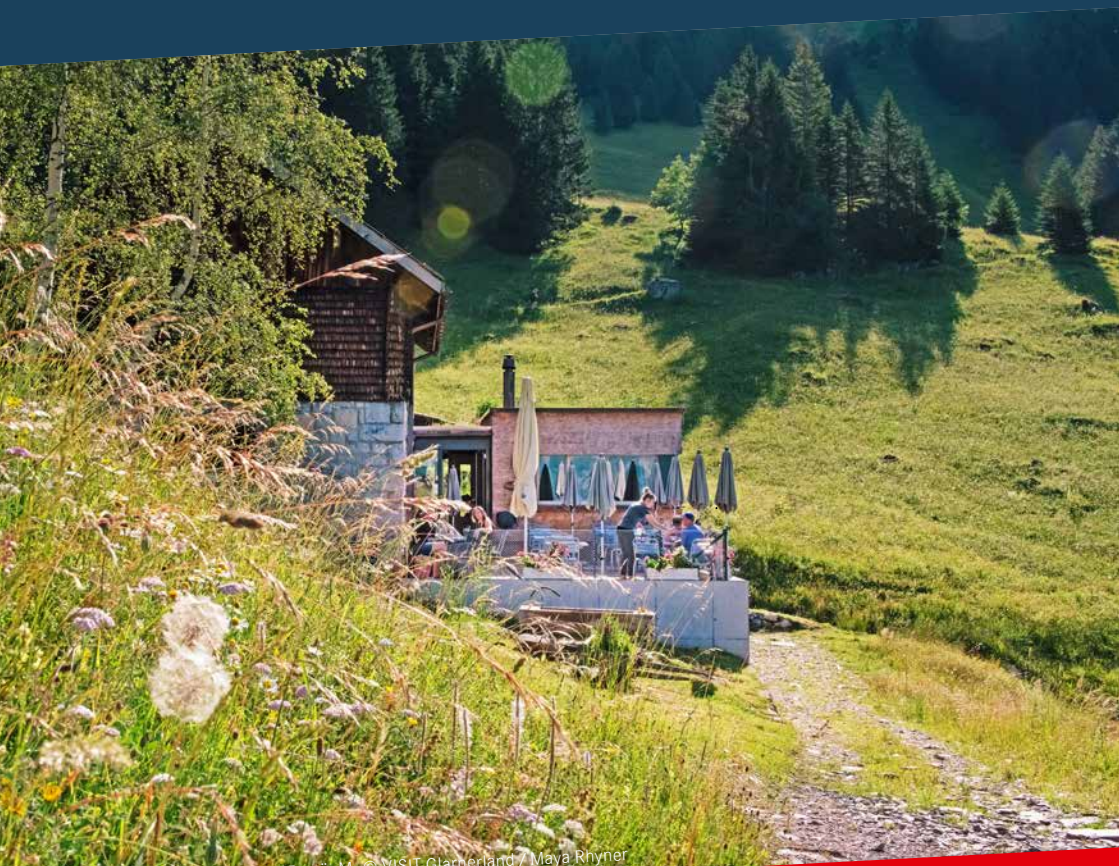

Unterkunftsliste

Glarnerland

Die Augstehütte über Ebnenda, 15 m ü. M. © VISIT Glarnerland / Maya Rhyner

Hotels | Gruppen-Unterkünfte | Ferienhäuser & -wohnungen | Bed & Breakfast | SAC-Hütten | Wohnmobilstellplätze & Camping