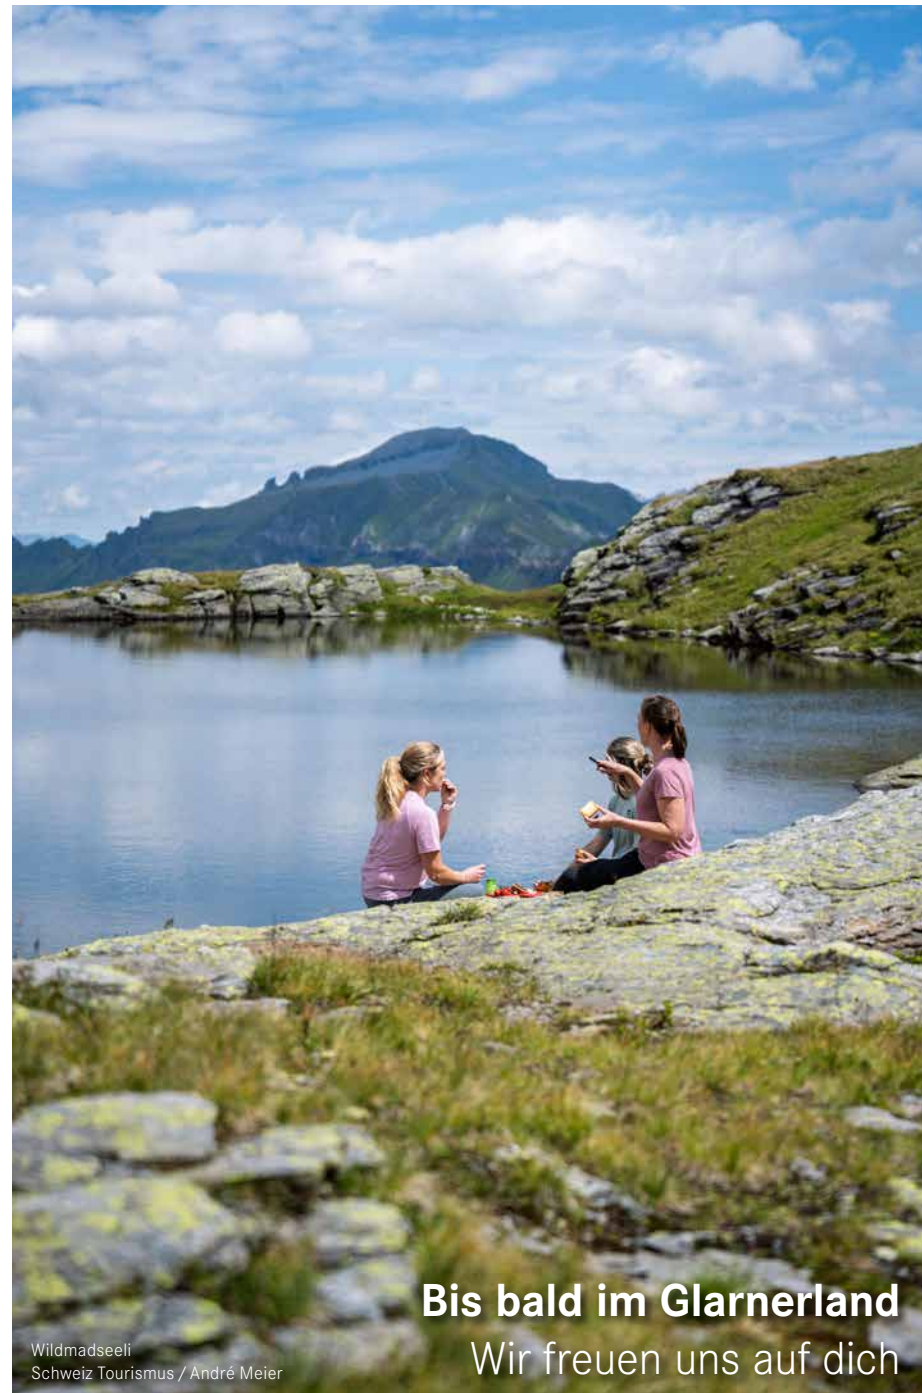

↓ Nomady

Legende

	Toilette		Anzahl Stellplätze
	Dusche		Abwasserentsorgung
	Trinkwasser		Toilettenentsorgung
	Strom		Freibad/Hallenbad/See

Bis bald im Glarnerland
Wir freuen uns auf dich

Wildmadseeli
Schweiz Tourismus / André Meier