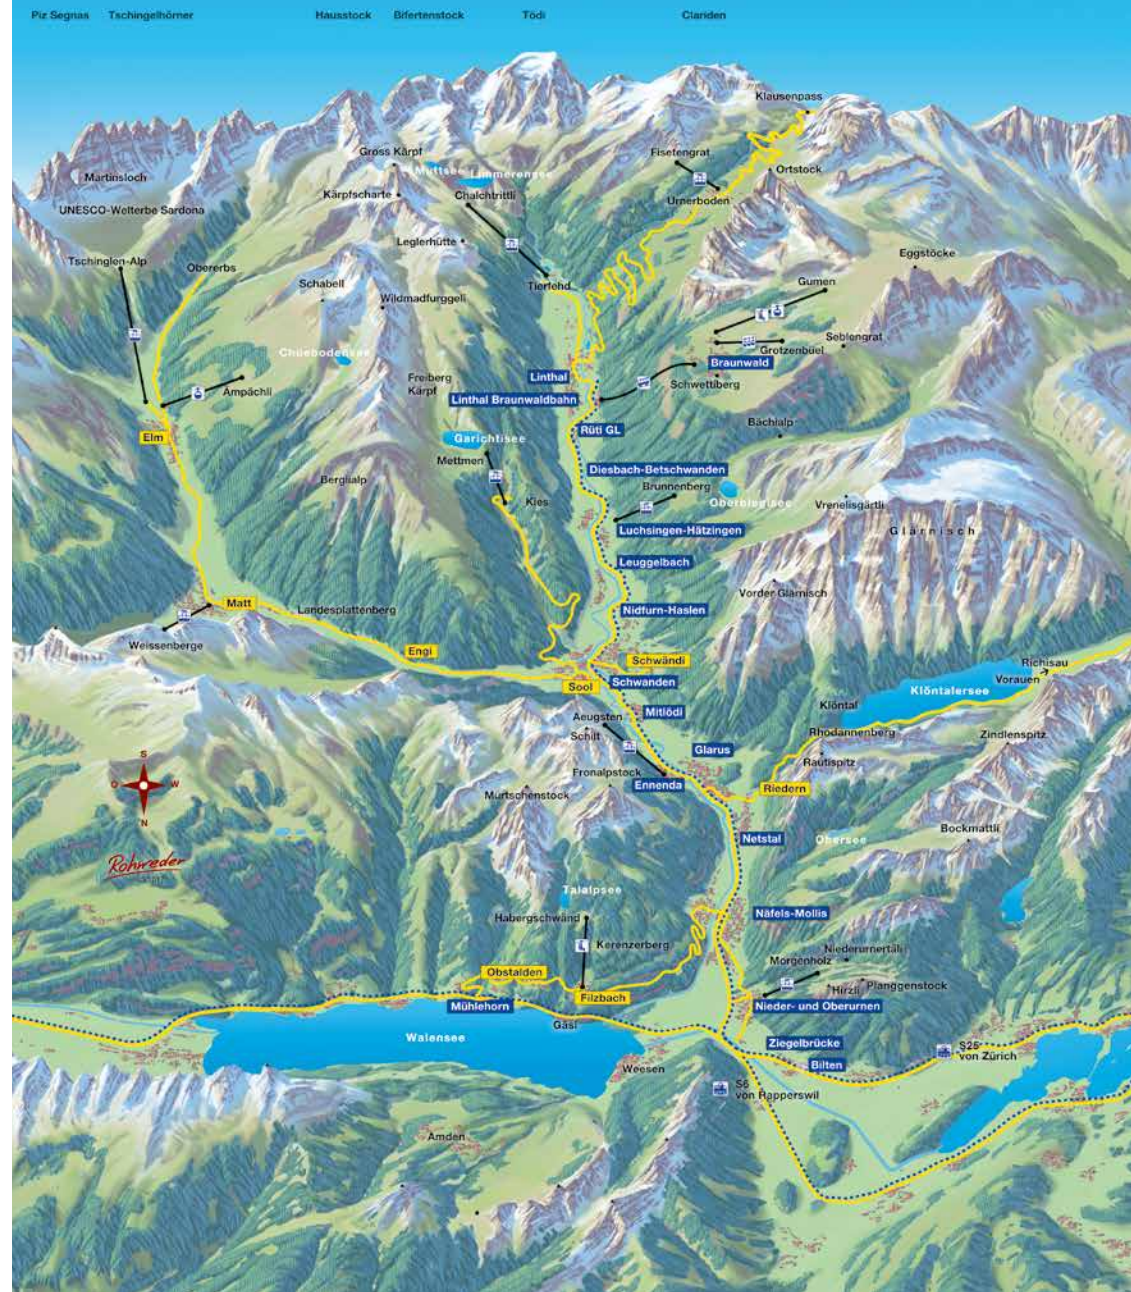

Inhaltsverzeichnis

Übersicht Glarnerland	3
Hotels	4
Gruppen-Unterkünfte	8
Ferienhäuser und Ferienwohnungen	14
Bed and Breakfast	25
SAC-Hütten	27
Wohnmobilstellplätze und Camping	28

VISIT Glarnerland
Gäste-Info Schwanden
Sernftalstrasse 3
CH-8762 Schwanden
Tel. +41 55 610 21 25
info@glarnerland.ch
glarnerland.ch

Klassifikationen berücksichtigt von:
Hotellerie Suisse, GastroSuisse, Schweizer Tourismus-Verband, BnB Schwitzerland
Detailliertere Informationen finden Sie auf www.glarnerland.ch/unterkuenfte oder auf der Website des jeweiligen Anbieters.

Ausgabe April 2026

Übersicht Glarnerland